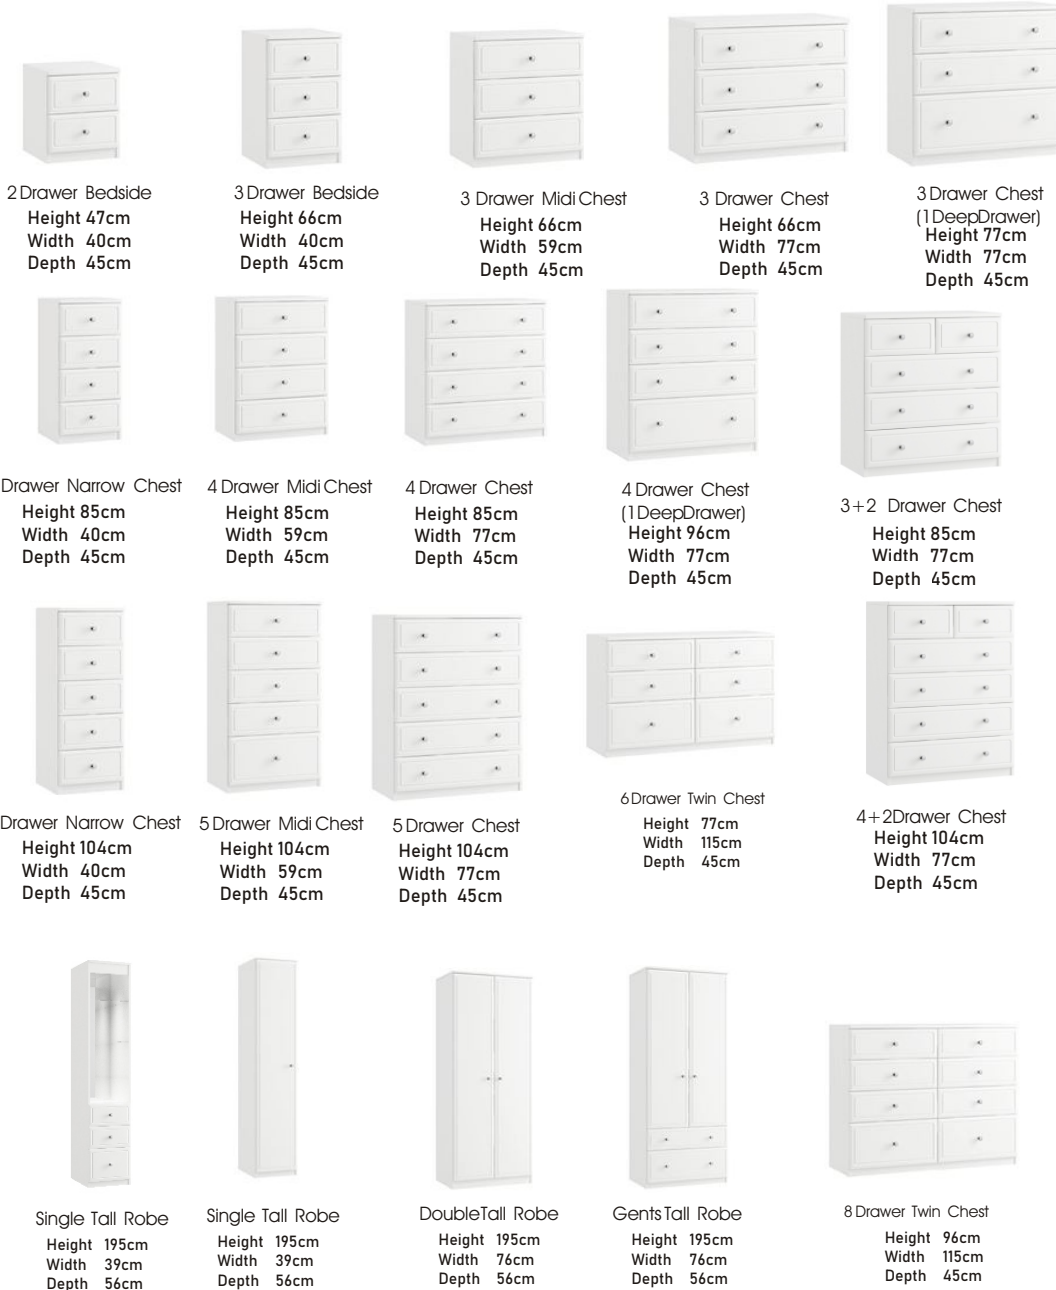

## Belmond

**2 Drawer Bedside**  
Height 47cm  
Width 40cm  
Depth 45cm

**3 Drawer Bedside**  
Height 66cm  
Width 40cm  
Depth 45cm

**3 Drawer Midi Chest**  
Height 66cm  
Width 59cm  
Depth 45cm

**3 Drawer Chest**  
Height 66cm  
Width 77cm  
Depth 45cm

**3 Drawer Chest (1 Deep Drawer)**  
Height 77cm  
Width 77cm  
Depth 45cm

**4 Drawer Narrow Chest**  
Height 85cm  
Width 40cm  
Depth 45cm

**4 Drawer Midi Chest**  
Height 85cm  
Width 59cm  
Depth 45cm

**4 Drawer Chest**  
Height 85cm  
Width 77cm  
Depth 45cm

**4 Drawer Chest (1 Deep Drawer)**  
Height 96cm  
Width 77cm  
Depth 45cm

**3+2 Drawer Chest**  
Height 85cm  
Width 77cm  
Depth 45cm

**5 Drawer Narrow Chest**  
Height 104cm  
Width 40cm  
Depth 45cm

**5 Drawer Midi Chest**  
Height 104cm  
Width 59cm  
Depth 45cm

**5 Drawer Chest**  
Height 104cm  
Width 77cm  
Depth 45cm

**6 Drawer Twin Chest**  
Height 77cm  
Width 115cm  
Depth 45cm

**4+2 Drawer Chest**  
Height 104cm  
Width 77cm  
Depth 45cm