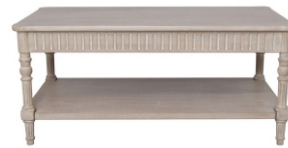

Ashley

Fixed Top Table

200cm(W) x 90cm(D) x 77cm (H)

Butterfly Leaf Table

160-200cm(W) x 90cm(D) x 77cm (H)

Green Fabric Chair

47cm(W) x 61cm(D) x 91cm (H)

Rattan Back Chair

50cm(W) x 55cm(D) x 98cm (H)

Bookcase

90cm(W) x 45cm(D) x 200cm (H)

3 Door 3 Drawer Sideboard

150cm(W) x 45cm(D) x 80cm (H)

2 Door 2 Drawer Sideboard

100cm(W) x 45cm(D) x 80cm (H)

2 Door Cabinet

95cm(W) x 80cm(D) x 36cm (H)

2 Drawer Console

90cm(W) x 45cm(D) x 200cm (H)

1 Drawer Console

150cm(W) x 45cm(D) x 80cm (H)

Coffee Table

100cm(W) x 45cm(D) x 80cm (H)

Round Side Table

95cm(W) x 80cm(D) x 36cm (H)

Tv Unit

130cm(W) x 40cm(D) x 50cm (H)

Nest of Two Tables

50cm(W) x 4cm(D) x 51cm (H)

Side Table with Shelf

40cm(W) x 35cm(D) x 55cm (H)