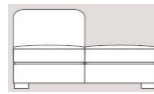

Chaise Arm Left
145cm W 103cm D 88cm H

Chaise Arm Right
145cm W 103cm D 88cm H

Chaise Side View
145cm W 103cm D 88cm H

145 Armless
Foot Stool Left
145cm W 103cm D 88cm H

145 Armless
Foot Stool Right
145cm W 103cm D 88cm H

Square Corner Unit
99cm W 99cm D 88cm H

Curved Corner Unit
120cm W 120cm D 88cm H

Large Storage
Foot Stool
95cm W 75cm D 45cm H

Small Storage
Foot Stool
80cm W 65cm D 45cm H

HillsFurnishings
for life, style & living...