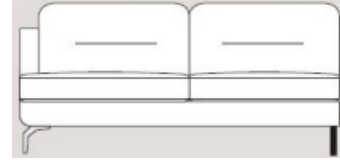

# Mateo

**265cm Sofa**  
265cm(W) x 92cm (D) x 83cm (H)

**220cm Sofa**  
220cm(W) x 92cm (D) x 83cm (H)

**200cm Sofa**  
200cm(W) x 92cm (D) x 83cm (H)

**170cm Sofa**  
170cm(W) x 92cm (D) x 83cm (H)

**130cm Sofa**  
130cm(W) x 92cm (D) x 83cm (H)

**100cm Chair**  
100cm(W) x 92cm (D) x 83cm (H)

**80cm Chair**  
80cm(W) x 92cm (D) x 83cm (H)

**Corner Unit**  
90cm(W) x 90cm (D) x 83cm (H)

**253cm End LHF**  
253cm(W) x 92cm (D) x 83cm (H)

**208cm End LHF**  
208cm(W) x 92cm (D) x 83cm (H)

**188cm End LHF**  
188cm(W) x 92cm (D) x 83cm (H)

**253cm End RHF**  
253cm(W) x 92cm (D) x 83cm (H)

**208cm End RHF**  
208cm(W) x 92cm (D) x 83cm (H)

**188cm End RHF**  
188cm(W) x 92cm (D) x 83cm (H)

**158cm End LHF**  
158cm(W) x 92cm (D) x 83cm (H)

**146cm Armless Unit**  
146cm(W) x 92cm (D) x 83cm (H)

**158cm End RHF**  
158cm(W) x 92cm (D) x 83cm (H)

**202cm Chaise End LHF**  
202cm(W) x 92cm (D) x 83cm (H)