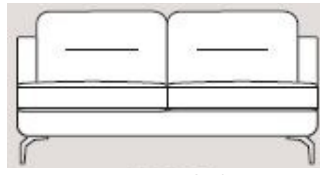

# Mateo

**265cm Sofa**  
265cm(W) x 92cm (D) x 83cm (H)

**220cm Sofa**  
220cm(W) x 92cm (D) x 83cm (H)

**200cm Sofa**  
200cm(W) x 92cm (D) x 83cm (H)

**170cm Sofa**  
170cm(W) x 92cm (D) x 83cm (H)

**130cm Sofa**  
130cm(W) x 92cm (D) x 83cm (H)

**100cm Chair**  
100cm(W) x 92cm (D) x 83cm (H)

**80cm Chair**  
80cm(W) x 92cm (D) x 83cm (H)

**Corner Unit**  
90cm(W) x 90cm (D) x 83cm (H)

**253cm End LHF**  
253cm(W) x 92cm (D) x 83cm (H)

**208cm End LHF**  
208cm(W) x 92cm (D) x 83cm (H)

**188cm End LHF**  
188cm(W) x 92cm (D) x 83cm (H)

**253cm End RHF**  
253cm(W) x 92cm (D) x 83cm (H)

**208cm End RHF**  
208cm(W) x 92cm (D) x 83cm (H)

**188cm End RHF**  
188cm(W) x 92cm (D) x 83cm (H)

**158cm End LHF**  
158cm(W) x 92cm (D) x 83cm (H)

**146cm Armless Unit**  
146cm(W) x 92cm (D) x 83cm (H)

**158cm End RHF**  
158cm(W) x 92cm (D) x 83cm (H)

**202cm Chaise End LHF**  
202cm(W) x 92cm (D) x 83cm (H)