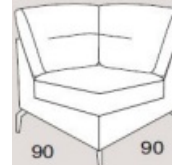

# Mateo

**265cm Sofa**  
265cm(W) x 92cm (D) x 83cm (H)

**220cm Sofa**  
220cm(W) x 92cm (D) x 83cm (H)

**200cm Sofa**  
200cm(W) x 92cm (D) x 83cm (H)

**170cm Sofa**  
170cm(W) x 92cm (D) x 83cm (H)

**130cm Sofa**  
130cm(W) x 92cm (D) x 83cm (H)

**100cm Chair**  
100cm(W) x 92cm (D) x 83cm (H)

**80cm Chair**  
80cm(W) x 92cm (D) x 83cm (H)

**Corner Unit**  
90cm(W) x 90cm (D) x 83cm (H)

**253cm End LHF**  
253cm(W) x 92cm (D) x 83cm (H)

**208cm End LHF**  
208cm(W) x 92cm (D) x 83cm (H)

**188cm End LHF**  
188cm(W) x 92cm (D) x 83cm (H)

**253cm End RHF**  
253cm(W) x 92cm (D) x 83cm (H)

**208cm End RHF**  
208cm(W) x 92cm (D) x 83cm (H)

**188cm End RHF**  
188cm(W) x 92cm (D) x 83cm (H)

**158cm End LHF**  
158cm(W) x 92cm (D) x 83cm (H)

**146cm Armless Unit**  
146cm(W) x 92cm (D) x 83cm (H)

**158cm End RHF**  
158cm(W) x 92cm (D) x 83cm (H)

**202cm Chaise End LHF**  
202cm(W) x 92cm (D) x 83cm (H)