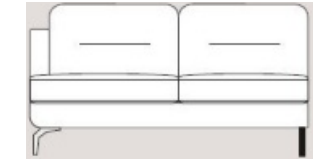

# Mateo

**265cm Sofa**  
265cm(W) x 92cm (D) x 83cm (H)

**220cm Sofa**  
220cm(W) x 92cm (D) x 83cm (H)

**200cm Sofa**  
200cm(W) x 92cm (D) x 83cm (H)

**170cm Sofa**  
170cm(W) x 92cm (D) x 83cm (H)

**130cm Sofa**  
130cm(W) x 92cm (D) x 83cm (H)

**100cm Chair**  
100cm(W) x 92cm (D) x 83cm (H)

**80cm Chair**  
80cm(W) x 92cm (D) x 83cm (H)

**Corner Unit**  
90cm(W) x 90cm (D) x 83cm (H)

**253cm End LHF**  
253cm(W) x 92cm (D) x 83cm (H)

**208cm End LHF**  
208cm(W) x 92cm (D) x 83cm (H)

**188cm End LHF**  
188cm(W) x 92cm (D) x 83cm (H)

**253cm End RHF**  
253cm(W) x 92cm (D) x 83cm (H)

**208cm End RHF**  
208cm(W) x 92cm (D) x 83cm (H)

**188cm End RHF**  
188cm(W) x 92cm (D) x 83cm (H)

**158cm End LHF**  
158cm(W) x 92cm (D) x 83cm (H)

**146cm Armless Unit**  
146cm(W) x 92cm (D) x 83cm (H)

**158cm End RHF**  
158cm(W) x 92cm (D) x 83cm (H)

**202cm Chaise End LHF**  
202cm(W) x 92cm (D) x 83cm (H)