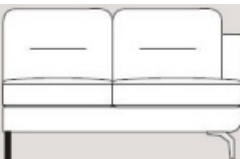

# Mateo

**265cm Sofa**  
265cm(W) x 92cm (D) x 83cm (H)

**220cm Sofa**  
220cm(W) x 92cm (D) x 83cm (H)

**200cm Sofa**  
200cm(W) x 92cm (D) x 83cm (H)

**170cm Sofa**  
170cm(W) x 92cm (D) x 83cm (H)

**130cm Sofa**  
130cm(W) x 92cm (D) x 83cm (H)

**100cm Chair**  
100cm(W) x 92cm (D) x 83cm (H)

**80cm Chair**  
80cm(W) x 92cm (D) x 83cm (H)

**Corner Unit**  
90cm(W) x 90cm (D) x 83cm (H)

**253cm End LHF**  
253cm(W) x 92cm (D) x 83cm (H)

**208cm End LHF**  
208cm(W) x 92cm (D) x 83cm (H)

**188cm End LHF**  
188cm(W) x 92cm (D) x 83cm (H)

**253cm End RHF**  
253cm(W) x 92cm (D) x 83cm (H)

**208cm End RHF**  
208cm(W) x 92cm (D) x 83cm (H)

**188cm End RHF**  
188cm(W) x 92cm (D) x 83cm (H)

**158cm End LHF**  
158cm(W) x 92cm (D) x 83cm (H)

**146cm Armless Unit**  
146cm(W) x 92cm (D) x 83cm (H)

**158cm End RHF**  
158cm(W) x 92cm (D) x 83cm (H)

**202cm Chaise End LHF**  
202cm(W) x 92cm (D) x 83cm (H)