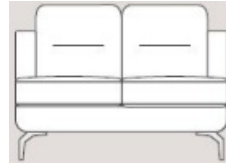

# Mateo

**265cm Sofa**  
265cm(W) x 92cm (D) x 83cm (H)

**220cm Sofa**  
220cm(W) x 92cm (D) x 83cm (H)

**200cm Sofa**  
200cm(W) x 92cm (D) x 83cm (H)

**170cm Sofa**  
170cm(W) x 92cm (D) x 83cm (H)

**130cm Sofa**  
130cm(W) x 92cm (D) x 83cm (H)

**100cm Chair**  
100cm(W) x 92cm (D) x 83cm (H)

**80cm Chair**  
80cm(W) x 92cm (D) x 83cm (H)

**Corner Unit**  
90cm(W) x 90cm (D) x 83cm (H)

**253cm End LHF**  
253cm(W) x 92cm (D) x 83cm (H)

**208cm End LHF**  
208cm(W) x 92cm (D) x 83cm (H)

**188cm End LHF**  
188cm(W) x 92cm (D) x 83cm (H)

**253cm End RHF**  
253cm(W) x 92cm (D) x 83cm (H)

**208cm End RHF**  
208cm(W) x 92cm (D) x 83cm (H)

**188cm End RHF**  
188cm(W) x 92cm (D) x 83cm (H)

**158cm End LHF**  
158cm(W) x 92cm (D) x 83cm (H)

**146cm Armless Unit**  
146cm(W) x 92cm (D) x 83cm (H)

**158cm End RHF**  
158cm(W) x 92cm (D) x 83cm (H)

**202cm Chaise End LHF**  
202cm(W) x 92cm (D) x 83cm (H)