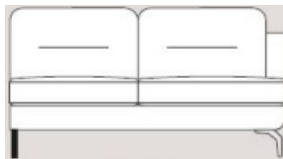

# Mateo

**265cm Sofa**  
265cm(W) x 92cm (D) x 83cm (H)

**220cm Sofa**  
220cm(W) x 92cm (D) x 83cm (H)

**200cm Sofa**  
200cm(W) x 92cm (D) x 83cm (H)

**170cm Sofa**  
170cm(W) x 92cm (D) x 83cm (H)

**130cm Sofa**  
130cm(W) x 92cm (D) x 83cm (H)

**100cm Chair**  
100cm(W) x 92cm (D) x 83cm (H)

**80cm Chair**  
80cm(W) x 92cm (D) x 83cm (H)

**Corner Unit**  
90cm(W) x 90cm (D) x 83cm (H)

**253cm End LHF**  
253cm(W) x 92cm (D) x 83cm (H)

**208cm End LHF**  
208cm(W) x 92cm (D) x 83cm (H)

**188cm End LHF**  
188cm(W) x 92cm (D) x 83cm (H)

**253cm End RHF**  
253cm(W) x 92cm (D) x 83cm (H)

**208cm End RHF**  
208cm(W) x 92cm (D) x 83cm (H)

**188cm End RHF**  
188cm(W) x 92cm (D) x 83cm (H)

**158cm End LHF**  
158cm(W) x 92cm (D) x 83cm (H)

**146cm Armless Unit**  
146cm(W) x 92cm (D) x 83cm (H)

**158cm End RHF**  
158cm(W) x 92cm (D) x 83cm (H)

**202cm Chaise End LHF**  
202cm(W) x 92cm (D) x 83cm (H)