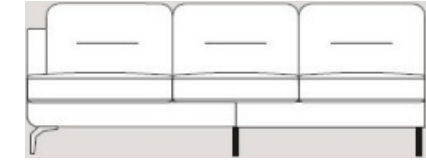

# Mateo

**265cm Sofa**  
265cm(W) x 92cm (D) x 83cm (H)

**220cm Sofa**  
220cm(W) x 92cm (D) x 83cm (H)

**200cm Sofa**  
200cm(W) x 92cm (D) x 83cm (H)

**170cm Sofa**  
170cm(W) x 92cm (D) x 83cm (H)

**130cm Sofa**  
130cm(W) x 92cm (D) x 83cm (H)

**100cm Chair**  
100cm(W) x 92cm (D) x 83cm (H)

**80cm Chair**  
80cm(W) x 92cm (D) x 83cm (H)

**Corner Unit**  
90cm(W) x 90cm (D) x 83cm (H)

**253cm End LHF**  
253cm(W) x 92cm (D) x 83cm (H)

**208cm End LHF**  
208cm(W) x 92cm (D) x 83cm (H)

**188cm End LHF**  
188cm(W) x 92cm (D) x 83cm (H)

**253cm End RHF**  
253cm(W) x 92cm (D) x 83cm (H)

**208cm End RHF**  
208cm(W) x 92cm (D) x 83cm (H)

**188cm End RHF**  
188cm(W) x 92cm (D) x 83cm (H)

**158cm End LHF**  
158cm(W) x 92cm (D) x 83cm (H)

**146cm Armless Unit**  
146cm(W) x 92cm (D) x 83cm (H)

**158cm End RHF**  
158cm(W) x 92cm (D) x 83cm (H)

**202cm Chaise End LHF**  
202cm(W) x 92cm (D) x 83cm (H)