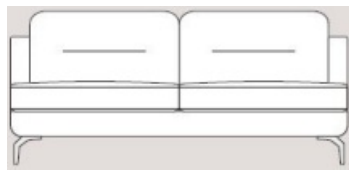

# Mateo

**265cm Sofa**  
265cm(W) x 92cm (D) x 83cm (H)

**220cm Sofa**  
220cm(W) x 92cm (D) x 83cm (H)

**200cm Sofa**  
200cm(W) x 92cm (D) x 83cm (H)

**170cm Sofa**  
170cm(W) x 92cm (D) x 83cm (H)

**130cm Sofa**  
130cm(W) x 92cm (D) x 83cm (H)

**100cm Chair**  
100cm(W) x 92cm (D) x 83cm (H)

**80cm Chair**  
80cm(W) x 92cm (D) x 83cm (H)

**Corner Unit**  
90cm(W) x 90cm (D) x 83cm (H)

**253cm End LHF**  
253cm(W) x 92cm (D) x 83cm (H)

**208cm End LHF**  
208cm(W) x 92cm (D) x 83cm (H)

**188cm End LHF**  
188cm(W) x 92cm (D) x 83cm (H)

**253cm End RHF**  
253cm(W) x 92cm (D) x 83cm (H)

**208cm End RHF**  
208cm(W) x 92cm (D) x 83cm (H)

**188cm End RHF**  
188cm(W) x 92cm (D) x 83cm (H)

**158cm End LHF**  
158cm(W) x 92cm (D) x 83cm (H)

**146cm Armless Unit**  
146cm(W) x 92cm (D) x 83cm (H)

**158cm End RHF**  
158cm(W) x 92cm (D) x 83cm (H)

**202cm Chaise End LHF**  
202cm(W) x 92cm (D) x 83cm (H)