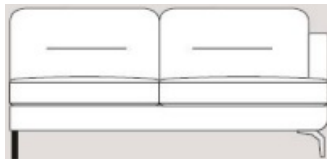

# Mateo

**265cm Sofa**  
265cm(W) x 92cm (D) x 83cm (H)

**220cm Sofa**  
220cm(W) x 92cm (D) x 83cm (H)

**200cm Sofa**  
200cm(W) x 92cm (D) x 83cm (H)

**170cm Sofa**  
170cm(W) x 92cm (D) x 83cm (H)

**130cm Sofa**  
130cm(W) x 92cm (D) x 83cm (H)

**100cm Chair**  
100cm(W) x 92cm (D) x 83cm (H)

**80cm Chair**  
80cm(W) x 92cm (D) x 83cm (H)

**Corner Unit**  
90cm(W) x 90cm (D) x 83cm (H)

**253cm End LHF**  
253cm(W) x 92cm (D) x 83cm (H)

**208cm End LHF**  
208cm(W) x 92cm (D) x 83cm (H)

**188cm End LHF**  
188cm(W) x 92cm (D) x 83cm (H)

**253cm End RHF**  
253cm(W) x 92cm (D) x 83cm (H)

**208cm End RHF**  
208cm(W) x 92cm (D) x 83cm (H)

**188cm End RHF**  
188cm(W) x 92cm (D) x 83cm (H)

**158cm End LHF**  
158cm(W) x 92cm (D) x 83cm (H)

**146cm Armless Unit**  
146cm(W) x 92cm (D) x 83cm (H)

**158cm End RHF**  
158cm(W) x 92cm (D) x 83cm (H)

**202cm Chaise End LHF**  
202cm(W) x 92cm (D) x 83cm (H)