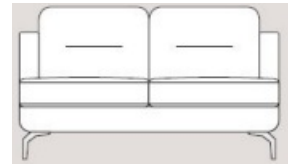

# Mateo

**265cm Sofa**  
265cm(W) x 92cm (D) x 83cm (H)

**220cm Sofa**  
220cm(W) x 92cm (D) x 83cm (H)

**200cm Sofa**  
200cm(W) x 92cm (D) x 83cm (H)

**170cm Sofa**  
170cm(W) x 92cm (D) x 83cm (H)

**130cm Sofa**  
130cm(W) x 92cm (D) x 83cm (H)

**100cm Chair**  
100cm(W) x 92cm (D) x 83cm (H)

**80cm Chair**  
80cm(W) x 92cm (D) x 83cm (H)

**Corner Unit**  
90cm(W) x 90cm (D) x 83cm (H)

**253cm End LHF**  
253cm(W) x 92cm (D) x 83cm (H)

**208cm End LHF**  
208cm(W) x 92cm (D) x 83cm (H)

**188cm End LHF**  
188cm(W) x 92cm (D) x 83cm (H)

**253cm End RHF**  
253cm(W) x 92cm (D) x 83cm (H)

**208cm End RHF**  
208cm(W) x 92cm (D) x 83cm (H)

**188cm End RHF**  
188cm(W) x 92cm (D) x 83cm (H)

**158cm End LHF**  
158cm(W) x 92cm (D) x 83cm (H)

**146cm Armless Unit**  
146cm(W) x 92cm (D) x 83cm (H)

**158cm End RHF**  
158cm(W) x 92cm (D) x 83cm (H)

**202cm Chaise End LHF**  
202cm(W) x 92cm (D) x 83cm (H)