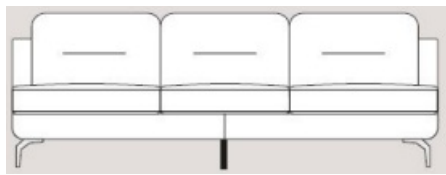

# Mateo

**265cm Sofa**  
265cm(W) x 92cm (D) x 83cm (H)

**220cm Sofa**  
220cm(W) x 92cm (D) x 83cm (H)

**200cm Sofa**  
200cm(W) x 92cm (D) x 83cm (H)

**170cm Sofa**  
170cm(W) x 92cm (D) x 83cm (H)

**130cm Sofa**  
130cm(W) x 92cm (D) x 83cm (H)

**100cm Chair**  
100cm(W) x 92cm (D) x 83cm (H)

**80cm Chair**  
80cm(W) x 92cm (D) x 83cm (H)

**Corner Unit**  
90cm(W) x 90cm (D) x 83cm (H)

**253cm End LHF**  
253cm(W) x 92cm (D) x 83cm (H)

**208cm End LHF**  
208cm(W) x 92cm (D) x 83cm (H)

**188cm End LHF**  
188cm(W) x 92cm (D) x 83cm (H)

**253cm End RHF**  
253cm(W) x 92cm (D) x 83cm (H)

**208cm End RHF**  
208cm(W) x 92cm (D) x 83cm (H)

**188cm End RHF**  
188cm(W) x 92cm (D) x 83cm (H)

**158cm End LHF**  
158cm(W) x 92cm (D) x 83cm (H)

**146cm Armless Unit**  
146cm(W) x 92cm (D) x 83cm (H)

**158cm End RHF**  
158cm(W) x 92cm (D) x 83cm (H)

**202cm Chaise End LHF**  
202cm(W) x 92cm (D) x 83cm (H)