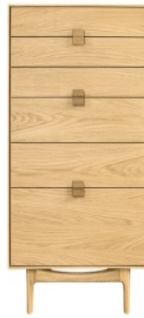

Double Wardrobe

110cm(W) x 60cm(D) x 190cm(H)

6 Drawer Tall Chest

70cm(W) x 46cm(D) 128cm(H)

3 Drawer Chest

95cm(W) x 46cm(D) 86cm(H)

Dressing Table and Mirror

110cm(W) x 45cm(D)85cm(H)

6 Drawer Wide Chest

145cm(W) x46cm(D) 86cm(H)

Bedstead

Double: 147cm(W) x 211cm(D) 115cm(H)

Kingsize: 162cm(W) x 221cm(D) 115cm(H)

Superking: 192cm(W) x 221cm(D) 115cm(H)

2 Drawer Bedside

50cm(W) x 40cm(D) 55cm(H)