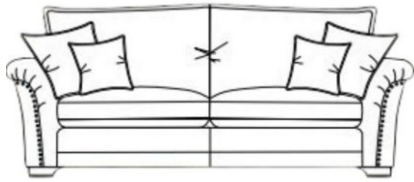

Hollingwood

Grand Sofa

225cm(W) x 100cm (D) x 90cm (H)

3 Seater Sofa

202cm(W) x 100cm (D) x 90cm (H)

2 Seater Sofa

181cm(W) x 100cm (D) x 90cm (H)

Snuggler Chair

137cm(W) x 100cm (D) x 90cm (H)

Chair

100cm(W) x 99cm (D) x 90cm (H)

Accent Chair

76cm(W) x 90cm (D) x 89cm (H)

Ottoman

103cm(W) x 62cm (D) x 43cm (H)

Footstool

64cm(W) x 58cm (D) x 41cm (H)

Storage Stool

64cm(W) x 58cm (D) x 38cm (H)

Pillowback Cushions

Classicback Cushions

All items can be supplied without studs
Armcaps also available

**Grey Ash Foot
With Pewter Studs**