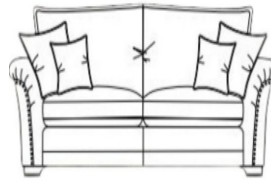

Hollingwood

Grand Sofa

225cm(W) x 100cm (D) x 90cm (H)

3 Seater Sofa

202cm(W) x 100cm (D) x 90cm (H)

2 Seater Sofa

181cm(W) x 100cm (D) x 90cm (H)

Snuggler Chair

137cm(W) x 100cm (D) x 90cm (H)

Chair

100cm(W) x 99cm (D) x 90cm (H)

Accent Chair

76cm(W) x 90cm (D) x 89cm (H)

Ottoman

103cm(W) x 62cm (D) x 43cm (H)

Footstool

64cm(W) x 58cm (D) x 41cm (H)

Storage Stool

64cm(W) x 58cm (D) x 38cm (H)

Pillowback Cushions

Classicback Cushions

All items can be supplied without studs
Armcaps also available

**Grey Ash Foot
With Pewter Studs**