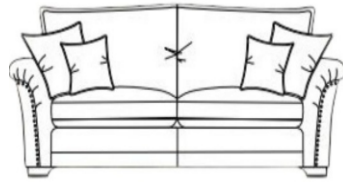

Hollingwood

Grand Sofa

225cm(W) x 100cm (D) x 90cm (H)

3 Seater Sofa

202cm(W) x 100cm (D) x 90cm (H)

2 Seater Sofa

181cm(W) x 100cm (D) x 90cm (H)

Snuggler Chair

137cm(W) x 100cm (D) x 90cm (H)

Chair

100cm(W) x 99cm (D) x 90cm (H)

Accent Chair

76cm(W) x 90cm (D) x 89cm (H)

Ottoman

103cm(W) x 62cm (D) x 43cm (H)

Footstool

64cm(W) x 58cm (D) x 41cm (H)

Storage Stool

64cm(W) x 58cm (D) x 38cm (H)

Pillowback Cushions

Classicback Cushions

All items can be supplied without studs
Armcaps also available

**Grey Ash Foot
With Pewter Studs**