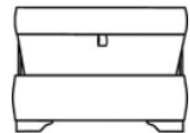

137cm(W) x 100cm (D) x 90cm (H)

Chair

100cm(W) x 99cm (D) x 90cm (H)

Accent Chair

76cm(W) x 90cm (D) x 89cm (H)

Ottoman

103cm(W) x 62cm (D) x 43cm (H)

Footstool

64cm(W) x 58cm (D) x 41cm (H)

Storage Stool

64cm(W) x 58cm (D) x 38cm (H)

Pillowback Cushions

Classicback Cushions

All items can be supplied without studs
Armcaps also available

**Grey Ash Foot
With Pewter Studs**