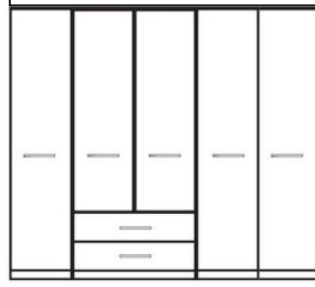

2 Door Robe
100cm(W) x 58cm(D) x 220cm (H)

3 Door Robe
150cm(W) x 58cm(D) x 220cm (H)

4 Door Robe
200cm(W) x 58cm(D) x 220cm (H)

5 Door Robe
250cm(W) x 58cm(D) x 220cm (H)

6 Door Robe
300cm(W) x 58cm(D) x 220cm (H)

7 Door Robe
350cm(W) x 58cm(D) x 220cm (H)

8 Door Robe
400cm(W) x 58cm(D) x 220cm (H)

3 Drawer Bedside
50cm(W)
36cm(D)
55cm (H)

4 Drawer Chest
47cm(W)
42cm(D)
86cm (H)

4 Drawer Chest
75cm(W)
42cm(D)
86cm (H)

8 Drawer Chest
93cm(W)
42cm(D)
86cm (H)

Combi Dresser
149cm(W)
42cm(D)
86cm (H)

Wardrobe Surround

Adds 10cm to Width
&
5cm to Wardrobe Height

2 Door, 2 Drawer
100cm(W) x 58cm(D) x 220cm (H)

3 Door, 2 Drawer
150cm(W) x 58cm(D) x 220cm (H)

5 Door, 2 Drawer
250cm(W) x 58cm(D) x 220cm (H)

4 Door, 2 Drawer
200cm(W) x 58cm(D) x 220cm (H)

6 Door, 2 Drawer
300cm(W) x 58cm(D) x 220cm (H)

7 Door, 2 Drawer
350cm(W) x 58cm(D) x 220cm (H)

8 Door, 2 Drawer
400cm(W) x 58cm(D) x 220cm (H)