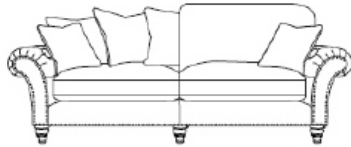

Sussex

**Grand Settee
(Split in 2 halves)**

265cm (W) x 101cm (D) x 101cm (H)

**Extra Large
(Split in 2 halves)**

243cm (W) x 101cm (D) x 101cm (H)

**Extra Large
(One Piece)**

243cm (W) x 101cm (D) x 101cm (H)

Large Settee

223cm (W) x 101cm (D) x 101cm (H)

Medium Settee

203cm (W) x 101cm (D) x 101cm (H)

Loveseat

170cm (W) x 101cm (D) x 101cm (H)

Curved Corner

145cm (W) x 145cm (D) x 101cm (H)

**2 Seater, 1 Arm
(Left Hand)**

207cm (W) x 104cm (D) x 101cm (H)

**2 Seater, 1 Arm
(Right Hand)**

207cm (W) x 104cm (D) x 101cm (H)

**1 Seater, 1 Arm
(Left Hand)**

123cm (W) x 104cm (D) x 101cm (H)

**1 Seater, 1 Arm
(Right Hand)**

123cm (W) x 104cm (D) x 104cm (H)