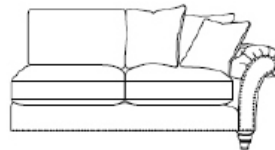

Sussex

**Grand Settee
(Split in 2 halves)**

265cm (W) x 101cm (D) x 101cm (H)

**Extra Large
(Split in 2 halves)**

243cm (W) x 101cm (D) x 101cm (H)

**Extra Large
(One Piece)**

243cm (W) x 101cm (D) x 101cm (H)

Large Settee

223cm (W) x 101cm (D) x 101cm (H)

Medium Settee

203cm (W) x 101cm (D) x 101cm (H)

Loveseat

170cm (W) x 101cm (D) x 101cm (H)

Curved Corner

145cm (W) x 145cm (D) x 101cm (H)

**2 Seater, 1 Arm
(Left Hand)**

207cm (W) x 104cm (D) x 101cm (H)

**2 Seater, 1 Arm
(Right Hand)**

207cm (W) x 104cm (D) x 101cm (H)

**1 Seater, 1 Arm
(Left Hand)**

123cm (W) x 104cm (D) x 101cm (H)

**1 Seater, 1 Arm
(Right Hand)**

123cm (W) x 104cm (D) x 104cm (H)