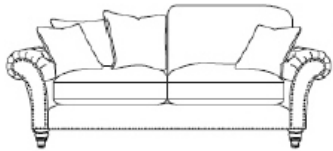

Sussex

**Grand Settee
(Split in 2 halves)**

265cm (W) x 101cm (D) x 101cm (H)

**Extra Large
(Split in 2 halves)**

243cm (W) x 101cm (D) x 101cm (H)

**Extra Large
(One Piece)**

243cm (W) x 101cm (D) x 101cm (H)

Large Settee

223cm (W) x 101cm (D) x 101cm (H)

Medium Settee

203cm (W) x 101cm (D) x 101cm (H)

Loveseat

170cm (W) x 101cm (D) x 101cm (H)

Curved Corner

145cm (W) x 145cm (D) x 101cm (H)

**2 Seater, 1 Arm
(Left Hand)**

207cm (W) x 104cm (D) x 101cm (H)

**2 Seater, 1 Arm
(Right Hand)**

207cm (W) x 104cm (D) x 101cm (H)

**1 Seater, 1 Arm
(Left Hand)**

123cm (W) x 104cm (D) x 101cm (H)

**1 Seater, 1 Arm
(Right Hand)**

123cm (W) x 104cm (D) x 104cm (H)