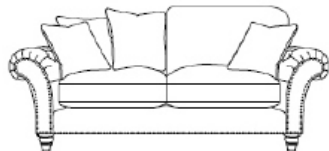

Sussex

**Grand Settee
(Split in 2 halves)**

265cm (W) x 101cm (D) x 101cm (H)

**Extra Large
(Split in 2 halves)**

243cm (W) x 101cm (D) x 101cm (H)

**Extra Large
(One Piece)**

243cm (W) x 101cm (D) x 101cm (H)

Large Settee

223cm (W) x 101cm (D) x 101cm (H)

Medium Settee

203cm (W) x 101cm (D) x 101cm (H)

Loveseat

170cm (W) x 101cm (D) x 101cm (H)

Curved Corner

145cm (W) x 145cm (D) x 101cm (H)

**2 Seater, 1 Arm
(Left Hand)**

207cm (W) x 104cm (D) x 101cm (H)

**2 Seater, 1 Arm
(Right Hand)**

207cm (W) x 104cm (D) x 101cm (H)

**1 Seater, 1 Arm
(Left Hand)**

123cm (W) x 104cm (D) x 101cm (H)

**1 Seater, 1 Arm
(Right Hand)**

123cm (W) x 104cm (D) x 104cm (H)