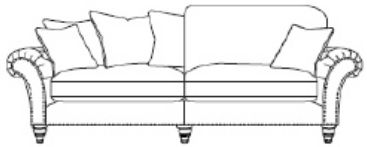

Sussex

**Grand Settee
(Split in 2 halves)**

265cm (W) x 101cm (D) x 101cm (H)

**Extra Large
(Split in 2 halves)**

243cm (W) x 101cm (D) x 101cm (H)

**Extra Large
(One Piece)**

243cm (W) x 101cm (D) x 101cm (H)

Large Settee

223cm (W) x 101cm (D) x 101cm (H)

Medium Settee

203cm (W) x 101cm (D) x 101cm (H)

Loveseat

170cm (W) x 101cm (D) x 101cm (H)

Curved Corner

145cm (W) x 145cm (D) x 101cm (H)

**2 Seater, 1 Arm
(Left Hand)**

207cm (W) x 104cm (D) x 101cm (H)

**2 Seater, 1 Arm
(Right Hand)**

207cm (W) x 104cm (D) x 101cm (H)

**1 Seater, 1 Arm
(Left Hand)**

123cm (W) x 104cm (D) x 101cm (H)

**1 Seater, 1 Arm
(Right Hand)**

123cm (W) x 104cm (D) x 104cm (H)